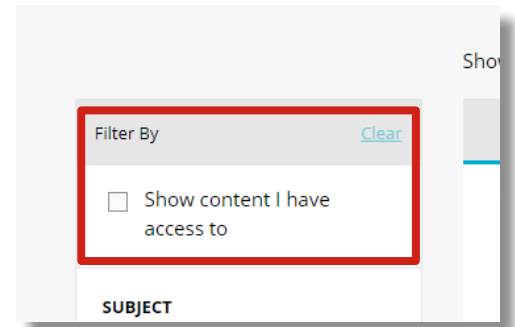

通过初始查询后，用户通过以下方式进一步筛选想要的内容：

- » 通过访问类型检索
- » 通过主题检索
- » 通过发表日期检索
- » 通过出版品牌检索(如：Routledge, CRC Press).

The image shows a filter sidebar on a search results page. It includes a 'Filter By' section with a 'Clear' link and a checkbox for 'Show content I have access to'. Below this are three filter categories: 'SUBJECT', 'PUBLICATION DATE', and 'IMPRINT', each with a list of options and their corresponding counts.

IMPRINT	
Routledge	2846
David Fulton Publishers	44
CRC Press	29

» 2

访问电子书

访问类型

搜索页面上的“显示我可以访问的电子书内容”选项，勾选以后就可以只在机构已购买的电子书库中搜索内容，可以帮助用户更快的检索到要找的内容

在下面的例子中，先通过搜索“教育”一词，再通过检索框下面的筛选选项添加“社会学教育”主题对搜索结果进行筛选。

这样检索就会只显示“社会学教育”范围内的结果，毕竟“教育”出现在很多学科里面。通过限定学科范围就能更高效的检索到想要的内容。

访问提示

访问显示选项如下：

具有访问权限的书籍会在右上角标题栏显示一个完整的“绿色对勾”标识。

没有访问权限的书籍，右上角标题栏没有“绿色对勾”标识。

使用电子书

一旦用户根据导航访问到他们所需要看的书页，书目的信息就会显示出来。以及查看是否具有阅读权限。

用户可以执行以下操作，如下图中红框强调部分。

- » 引用：用户可以通过点击下方红框里的“获取引用”以引用该书内容。
- * 引文格式是美国心理学协会 (APA) 风格。