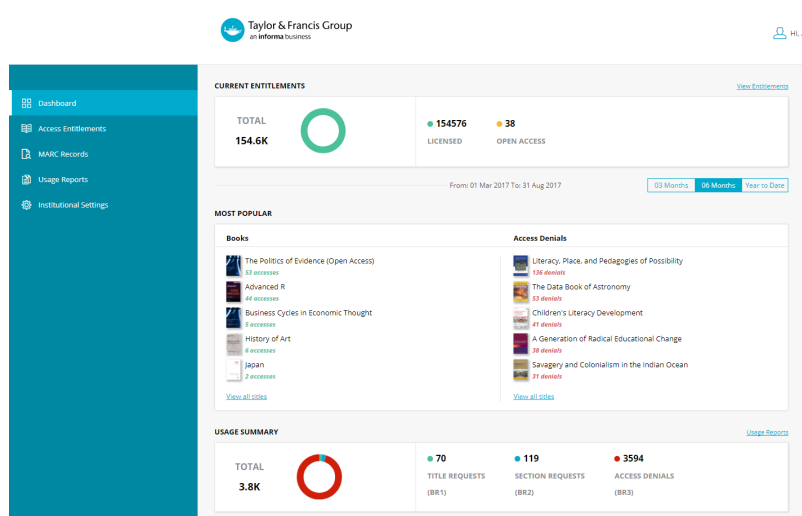

管理员访问是一种更高级别的访问权限，仅限于管理员账号访问和查找内容使用，管理员还可以为机构进行个性化设置电子书平台，下载使用量数据和管理IP地址等。这些功能都可通过点击“我的机构”中的“机构账户”实现（仅限于管理员账号访问）。

“我的机构”区域包括五个小部分，如下图红框所示。

控制面板

管理员可以在控制面板上看到机构访问的信息概览。

访问权限

在这里，管理员可以看到所有贵机构有权限访问的电子书名单。

ISBN (E-BOOK)	PUBLICATION DATE	Start Date	End Date	ACCESS TYPE
9780203806029		01 Aug 2017	N/A	Perpetual
9780203892220		01 Aug 2017	N/A	Perpetual
9780203809124		01 Aug 2017	N/A	Perpetual
9780203168044		01 Aug 2017	N/A	Perpetual