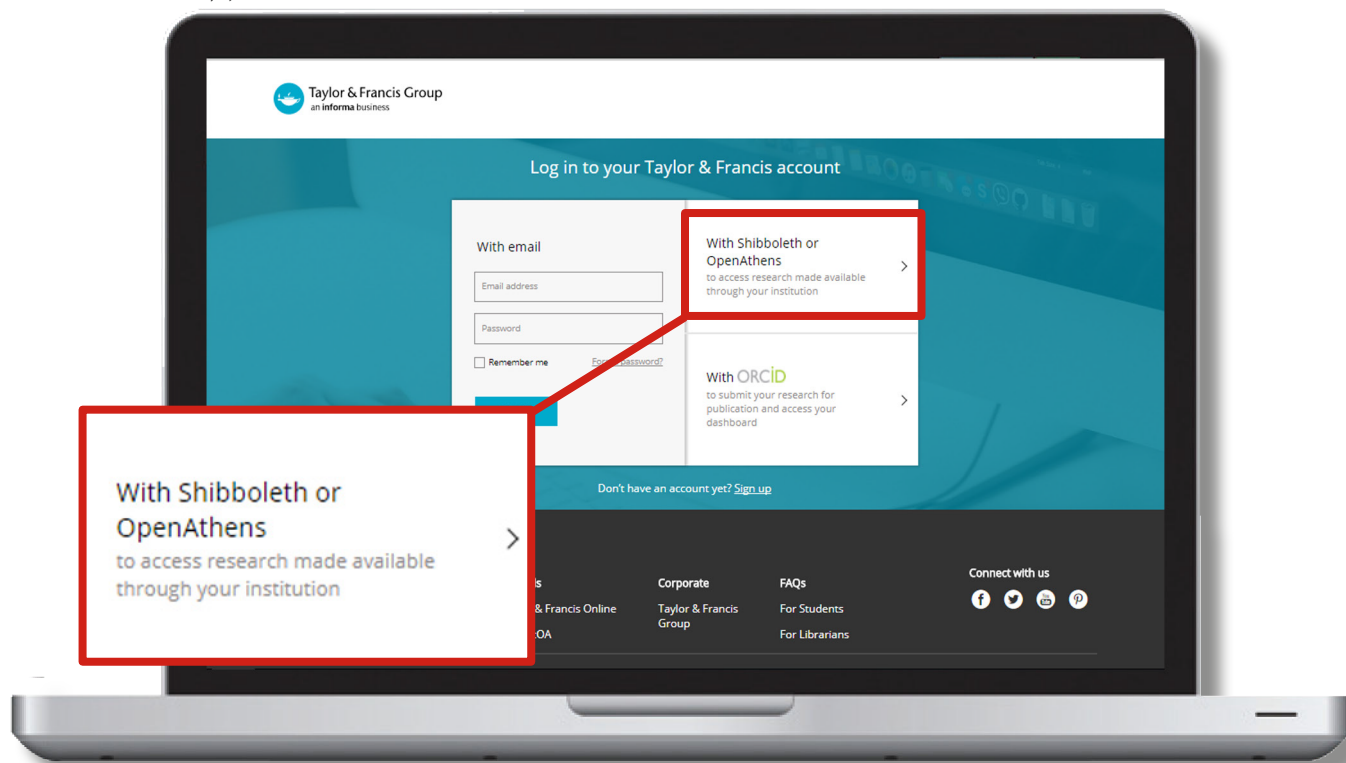

Taylor & Francis Group
an **informa** business

TAYLOR & FRANCIS 电子书

www.taylorfrancis.com

Taylor & Francis 唯一的电子书平台，更多的功能和更良好的的用户体验，以满足客户的需求。

用户指南

内容目录

开始		管理员访问	7
机构注册	1	指示版	7
查找需要的资料：检索		访问权限	8
高级检索	2	MARC 记录	8
访问电子书		使用量数据	8
访问类型	3	机构设置	9
访问指示	3	帮助桌面	9
使用电子书	4	常见问题解答	9
个性化功能	6		

开始： 机构注册

机构用户在机构注册登录以后可立即访问此平台，可通过IP识别，EzyProxy，Shibboleth或OpenAthens访问该平台。

注意：您所在机构的设置将通过T&F的技术支持团队完成(包括新用户和已有用户)。所有机构用户的管理员都会通过邮件收到使用此平台的邀请(现有用户应该在9月11日收到该邀请，如未收到请及时与我们的销售代表联系)，然后机构的用户即可通过IP识别，EzyProxy，Shibboleth或OpenAthens对平台进行访问和使用。

(图一)

首先，选择通过Shibboleth, OpenAthens或者EzProxy (上图，图一)
然后，输入机构名称，查找您的机构 (右边，图二) 然后点击继续。

(图二)

查找您所需的资料：检索

最常用的检索方式是通过首页的搜索框进行筛选检索。

筛选检索

筛选检索

筛选检索对书名、作者和书中的关键词进行初始的筛选，所以当您输入一串的词组或关键词以后，搜索结果就会相应的显示出来。