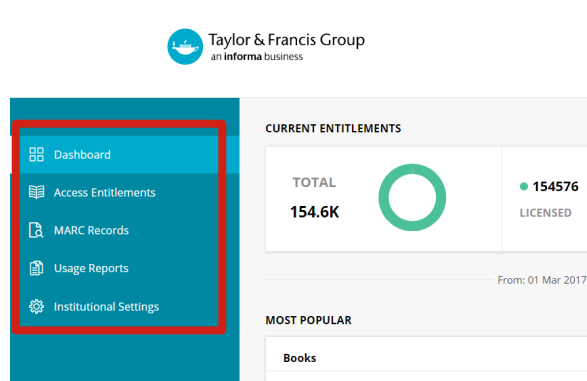

66 Get Citation

Edition	1st Edition
Published	22 January 2004
Pub. location	London
Imprint	Routledge
Pages	184 pages
eBook ISBN	9780203416341
Subjects	Education

[DOWNLOAD](#) [READ ONLINE](#)

» 在线阅读：用户可以通过点击书目信息页面底部的“在线阅读”按钮，即可阅读整本电子书。这将打开一个在线阅读器，用户可以在这里搜索图书的全文，使用导航使用目录，选择和打印页面范围，以及调整页面大小。

Taylor & Francis Group
an informa business

education

Education, Education, Education

The Best Bits of Ted Wragg

By E. C. Wragg

✓ FULL ACCESS

66 Get Citation

Edition	1st Edition
Published	22 January 2004
Pub. location	London
Imprint	Routledge
Pages	184 pages
eBook ISBN	9780203416341
Subjects	Education

[DOWNLOAD](#) [READ ONLINE](#)

- » 按章节下载：读者现在可以按章节下载电子书的一部分。进入章节目录页面，如果该章节的PDF版本可以下载，就会在章节名称右边显示下载按钮，点击下载即可，

个性化特征

个人用户和机构用户都可以在注册时使用附加功能。下图右上角的“我的账户”按钮可以带你到个人页面。

这个功能可以让您更新您的个人联系信息，如：姓名、邮件地址、机构名称或者更改密码。

管理员访问

管理员访问是一种更高级别的访问权限，仅限于管理员账号访问和查找内容使用，管理员还可以为机构进行个性化设置电子书平台，下载使用量数据和管理IP地址等。这些功能都可通过点击“我的机构”中的“机构账户”实现（仅限于管理员账号访问）。

“我的机构”区域包括五个小部分，如下图红框所示。

控制面板

管理员可以在控制面板上看到机构访问的信息概览。

访问权限

在这里，管理员可以看到所有贵机构有权限访问的电子书名单。

ISBN (E-BOOK)	PUBLICATION DATE	Start Date	End Date	ACCESS TYPE
9780203806029		01 Aug 2017	N/A	Perpetual
9780203892220		01 Aug 2017	N/A	Perpetual
9780203809124		01 Aug 2017	N/A	Perpetual
9780203168044		01 Aug 2017	N/A	Perpetual